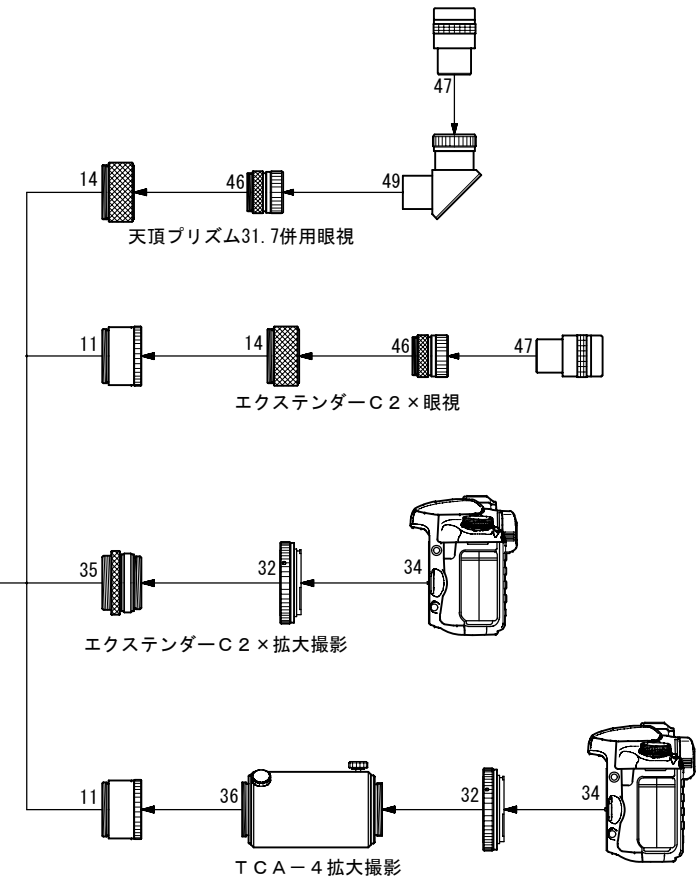

* No.34 デジタル一眼レフカメラ・35mm一眼レフカメラは、機種によって取り付けられない場合があります。
また、Canon-EOS、Nikon以外のカメラの取り付けについては、当社へお問い合わせ下さい。