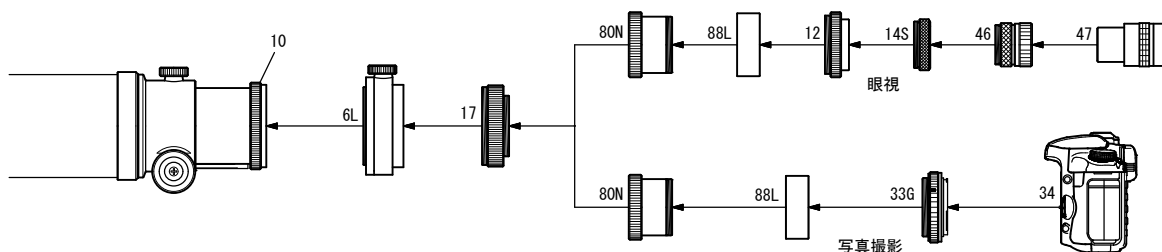

FC/F Sマルチフラットナー1.04× マルチCAリング100システムチャート

▼ FC-100DC

▼ FC-100DF

▼ FC-100 (旧型)

(鏡筒付属品)

10. F-50.8A D取付リング [KP19001]
- 14S. アイピースアダプター接続環(短) [KP00103]
46. 31.7アイピースアダプター [KP00101]
81. ドロチューブ延長筒 (FS-60CB) [KP20006B]

(オプション部品)

6. カメラ回転装置 (SKY90用) [KA21200]
- 6L. カメラ回転装置 (TSA-102) [KA23200]
12. 眼視アダプター (CGA-250) [KP86005]
17. M72-M55.9変換リング [KA19205]
- 33G. カメラマウントDX-WR (EOS) [KA01251]
  カメラマウントDX-WR (Nikon) [KA01255]
34. デジタル一眼レフカメラ
  ・35mm一眼レフカメラ (Canon-EOS, Nikon)
47. 31.7アイピース
- 80N. FC/F Sマルチフラットナー1.04× [KA00582]
- 88L. マルチCAリング100 [KA19203]

* No. 10, 14S, 46, 81は、鏡筒付属品です。機種によって鏡筒付属品は異なります。
* No. 34 デジタル一眼レフカメラ・35mm一眼レフカメラは、機種によって取り付けられない場合があります。
また、Canon-EOS、Nikon以外のカメラの取り付けについては、当社へお問い合わせ下さい。