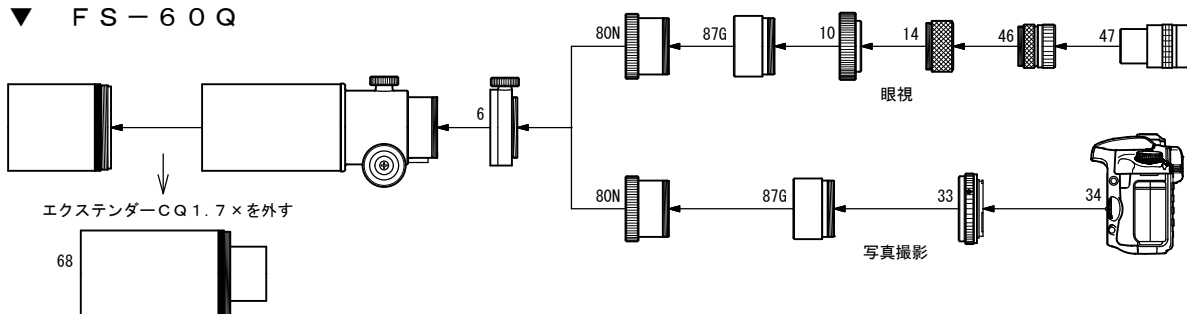

FC / FSマルチフラットナー1.04× マルチCAリング60Cシステムチャート

▼ FS-60CB

▼ FS-60Q

▼ FS-60C

(鏡筒付属品)

- 10. 眼視アダプター(FS-60CB) [KP20005]
- 14. アイピースアダプター接続環(長) [KP00104]
- 46. 31.7アイピースアダプター [KP00101]
- 68. エクステンダーCQ1.7× [KA20595]

(オプション部品)