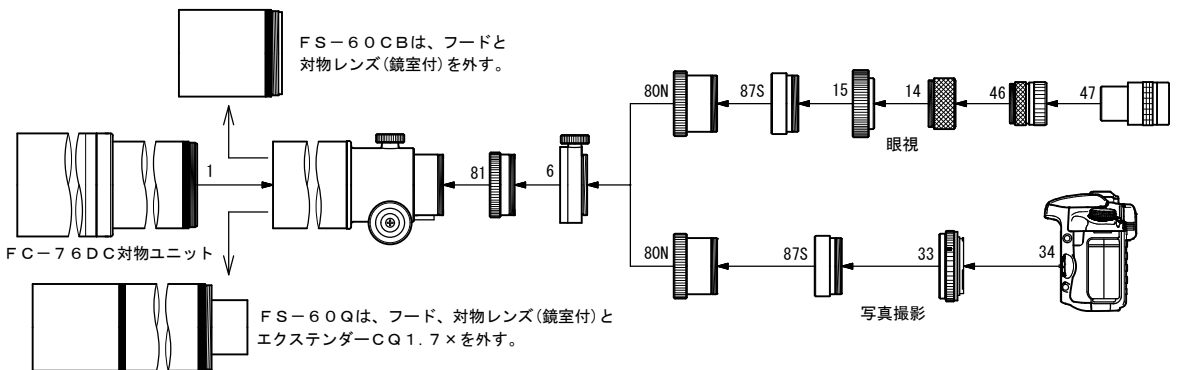

▼ FC-76DC 対物ユニット (FS-60CB / FS-60Q 基本型)