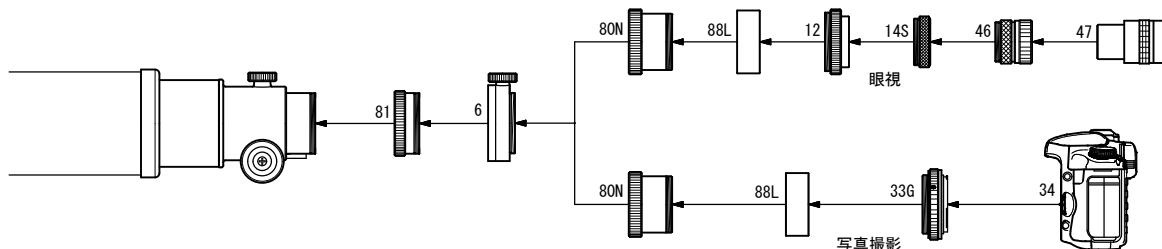

FC/F Sマルチフラットナー1.04× マルチCAリング100システムチャート

▼ FC-100DC