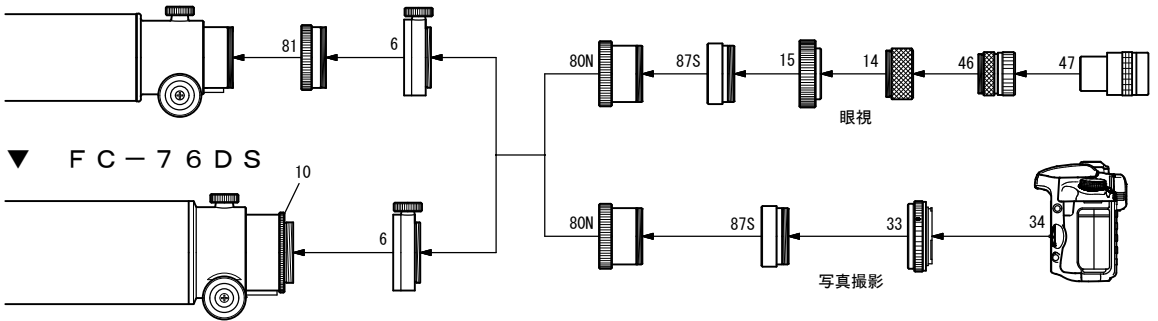

FC / FS マルチフラットナー 1.04 × マルチCAリング76 システムチャート

▼ FC-76DCU / FC-76DC