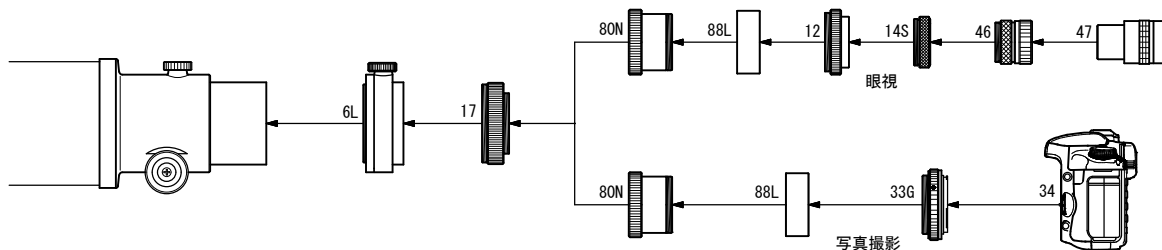

▼ FC-100 (旧型)

(鏡筒付属品)

10. F-50.8A D取付リング [KP19001]
- 14S. アイピースアダプター接続環(短) [KP00103]
46. 31.7アイピースアダプター [KP00101]
81. ドロチューブ延長筒 (FS-60CB) [KP20006B]

(オプション部品)

6. カメラ回転装置 (SKY90用) [KA21200]
- 6L. カメラ回転装置 (TSA-102) [KA23200]
12. 眼視アダプター (CGA-250) [KP86005]
17. M72-M55.9変換リング [KA19205]
- 33G. カメラマウントDX-WR (EOS) [KA01251]
  カメラマウントDX-WR (Nikon) [KA01255]
34. デジタル一眼レフカメラ
  ・35mm一眼レフカメラ (Canon-EOS, Nikon)
47. 31.7アイピース
- 80N. FC/F Sマルチフラットナー1.04× [KA00582]
- 88L. マルチCAリング100 [KA19203]

* No. 10, 14S, 46, 81は、鏡筒付属品です。機種によって鏡筒付属品は異なります。
* No. 34 デジタル一眼レフカメラ・35mm一眼レフカメラは、機種によって取り付けられない場合があります。
また、Canon-EOS、Nikon以外のカメラの取り付けについては、当社へお問い合わせ下さい。