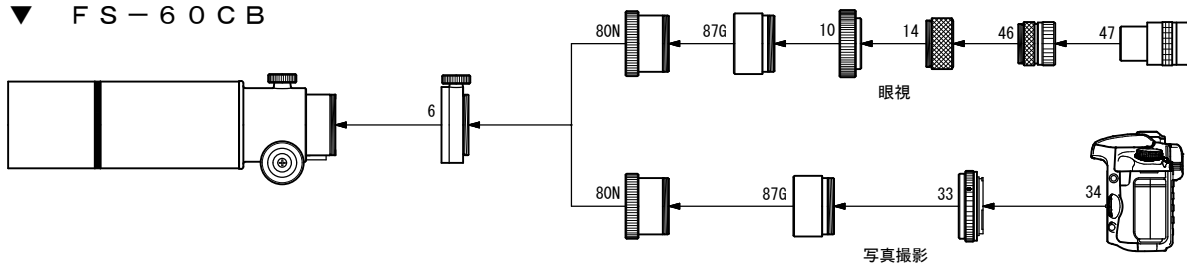

FC / FSマルチフラットナー1.04× マルチCAリング60Cシステムチャート

▼ FS-60CB

▼ FS-60Q

▼ FS-60C

(鏡筒付属品)

- 10. 眼視アダプター(FS-60CB) [KP20005]
- 14. アイピースアダプター接続環(長) [KP00104]
- 46. 31.7アイピースアダプター [KP00101]
- 68. エクステンダーCQ1.7× [KA20595]

(オプション部品)