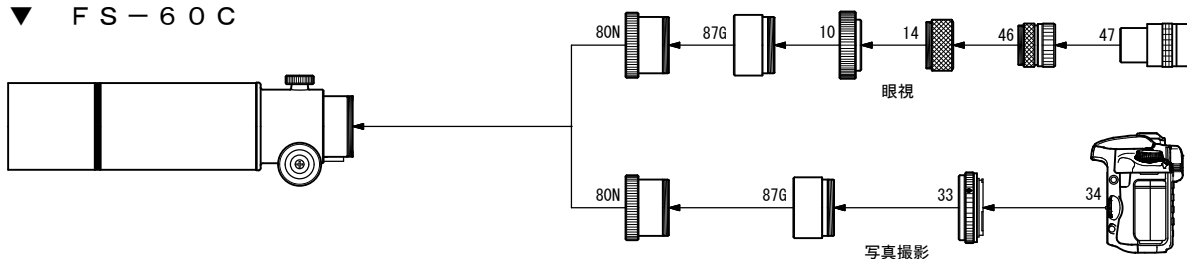

FC / FSマルチフラットナー1.04× マルチCAリング60Cシステムチャート

▼ FS-60CB

▼ FS-60Q

▼ FS-60C

(鏡筒付属品)

- 10. 眼視アダプター(FS-60CB) [KP20005]
- 14. アイピースアダプター接続環(長) [KP00104]
- 46. 31.7アイピースアダプター [KP00101]
- 68. エクステンダーCQ1.7× [KA20595]

(オプション部品)