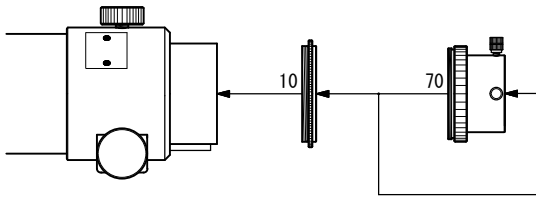

FSQ-85ED

写真／眼視システムチャート

(鏡筒付属品)

- 10. 接眼アダプター接続環 (FSQ-85ED) [KP37001]
- 13. 50.8スリーブ [KP00113]
- 14. アイピースアダプター接続環(短) [KP00103]
- 46. 31.7アイピースアダプター [KP00101]
- 70. 50.8アダプター(屈折用) [KP27110]
- 71L. 50.8延長筒L [KP31112]