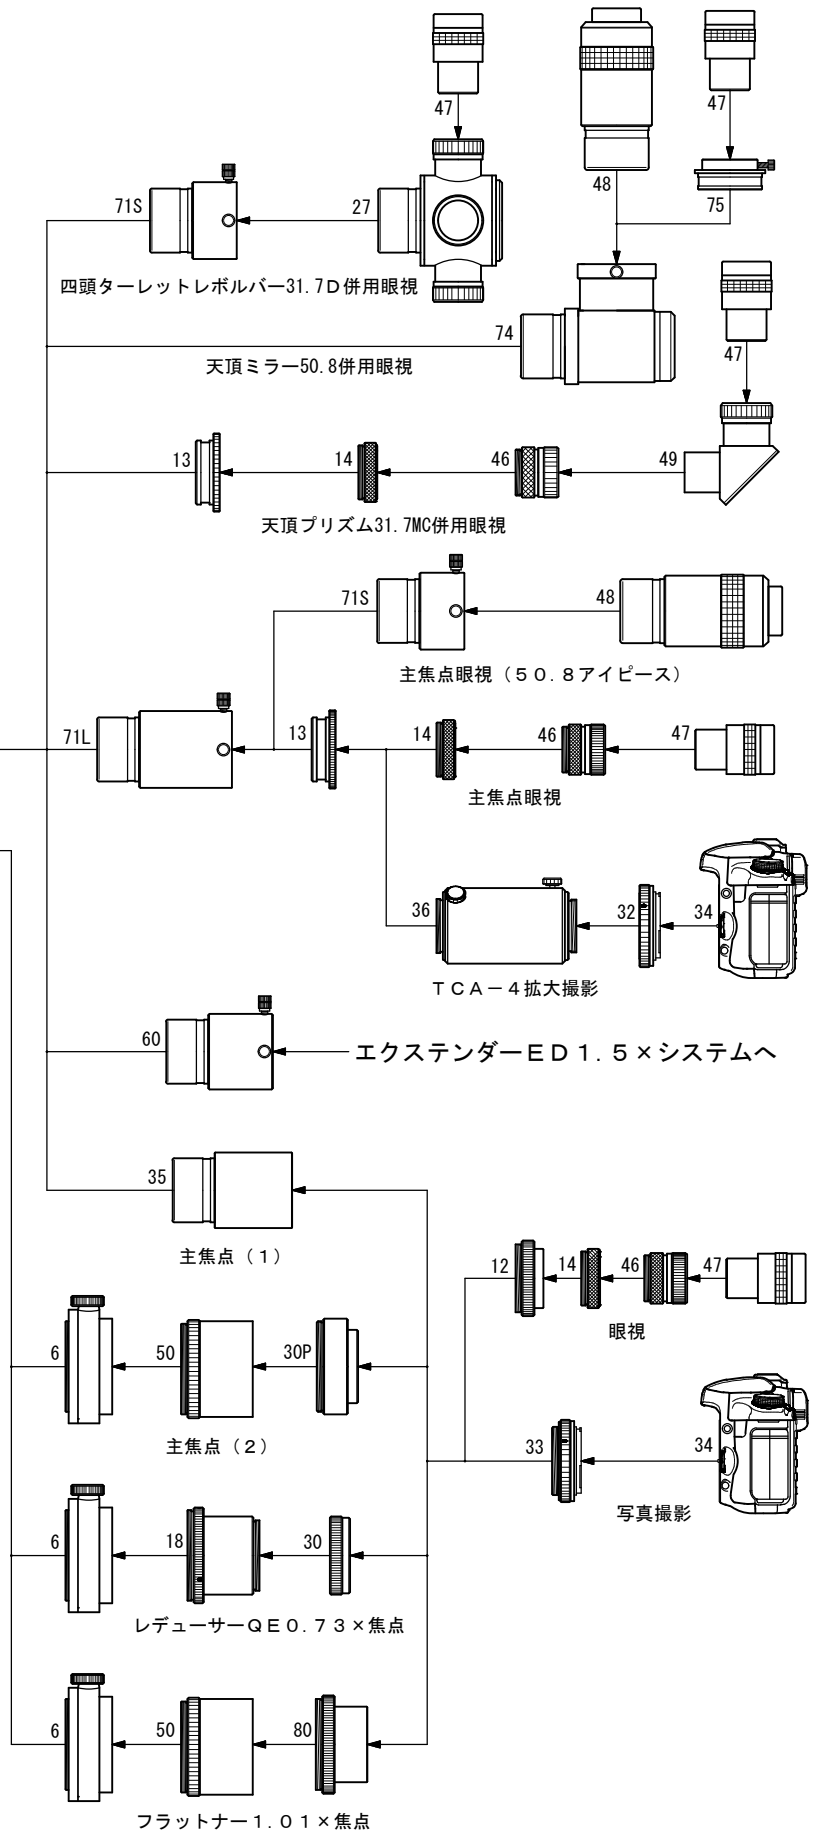

FSQ-85ED

写真／眼視システムチャート

(鏡筒付属品)

- 10. 接眼アダプター接続環 (FSQ-85ED) [KP37001]
- 13. 50.8スリーブ [KP00113]
- 14. アイピースアダプター接続環(短) [KP00103]
- 46. 31.7アイピースアダプター [KP00101]
- 70. 50.8アダプター(屈折用) [KP27110]
- 71L. 50.8延長筒L [KP31112]

(オプション部品)

- 6. カメラ回転装置 (TSA-102) [KA23200]
- 12. 眼視アダプター (CCA-250) [KP86005]
- 18. レデュサーQE0.73× [KA36580]
- 27. 四頭ターレットレボルバー31.7D [KA00404]
- 30. CA-35 (SKY90) [KA35201]
- 30P. CA-35 (TSA-102) [KA23201]
- 32. カメラマウントDX-S (EOS) [KA01250]
カメラマウントDX-S (Nikon) [KA01254]
- 33. カメラマウントDX-WR (EOS) [KA01251]
カメラマウントDX-WR (Nikon) [KA01255]
- 34. 一眼レフカメラ (Canon-EOS, Nikon)
- 35. CA-35 (50.8) [KA31201]
- 36. TCA-4 (拡大撮影用) [KA00210]
- 47. 31.7アイピース
- 48. 50.8アイピース
- 49. 天頂プリズム31.7MC [KA00547]
- 50. フィルターボックス補助リング (TSA-102) [KA23250]
- 60. エクステンダーED 1.5× [KA37595]
- 71S. 50.8延長筒S [KA00105]
- 74. 天頂ミラー50.8 (31.7AD付) [KA00543]
- 75. 天頂ミラー用31.7AD [KA00111]
- 80. フラットナー1.01× (FSQ-85ED) [KA37582]

* No. 10, 13, 14, 46, 70, 71Lは、鏡筒付属品です。
 * No. 75天頂ミラー用31.7ADは、No. 74天頂ミラー50.8(31.7AD付)に付属しています。
 * No. 34 一眼レフカメラは、機種によって取り付けられない場合があります。
 また、Canon-EOS、Nikon以外のカメラの取り付けについては、弊社へお問い合わせ下さい。