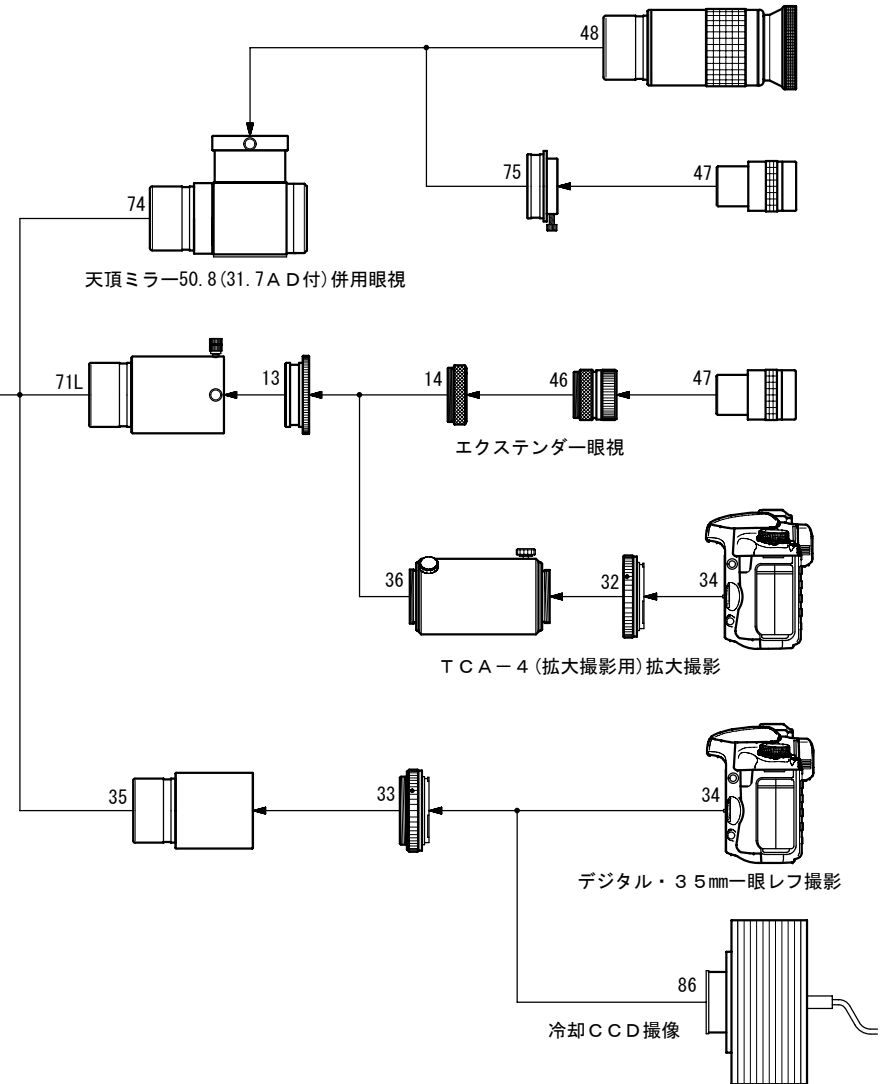

μ-250CR エクステンダーCR1.5×システム

- (別売品)
- 32. カメラマウントDX-S (EOS) [KA01250]
カメラマウントDX-S (Nikon) [KA01254]
 - 33. カメラマウントDX-WR (EOS) [KA01251]
カメラマウントDX-WR (Nikon) [KA01255]
 - 34. デジタル一眼レフカメラ
・35mm一眼レフカメラ (Canon-EOS, Nikon)
 - 35. CA-35 (50.8) [KA31201]
 - 36. TCA-4 (拡大撮影用) [KA00210]
 - 47. 31.7アイピース [KA00520]~[KA00528]
 - 48. 50.8アイピース [KA00530]
 - 60. エクステンダーCR1.5× [KA82595]
 - 74. 天頂ミラー50.8 [KA00543]
 - 75. 天頂ミラー31.7AD [KA00111]
 - 86. 冷却CCDカメラ (カメラマウント仕様)

(鏡筒本体付属品)

- 10. M71-M72AD [KP82111]
- 13. 50.8スリーブ [KP00113]
- 14. アイピースアダプター接続環 (短)
[KP00103]
- 46. 31.7アイピースアダプター [KP00101]
- 71L. 50.8延長筒L [KP31112]

- * No. 34 デジタル一眼レフカメラ・35mm一眼レフカメラは、機種によって取り付けられない場合があります。また、Canon-EOS、Nikon以外のカメラの取り付けについては、当社へお問い合わせ下さい。
- * No. 46を24.5アイピースアダプターに交換すれば、スリーブ径24.5mmアイピースが使用できます。
- * No. 75天頂ミラー用31.7ADは、No. 74天頂ミラー50.8(31.7AD付)に付属しています。