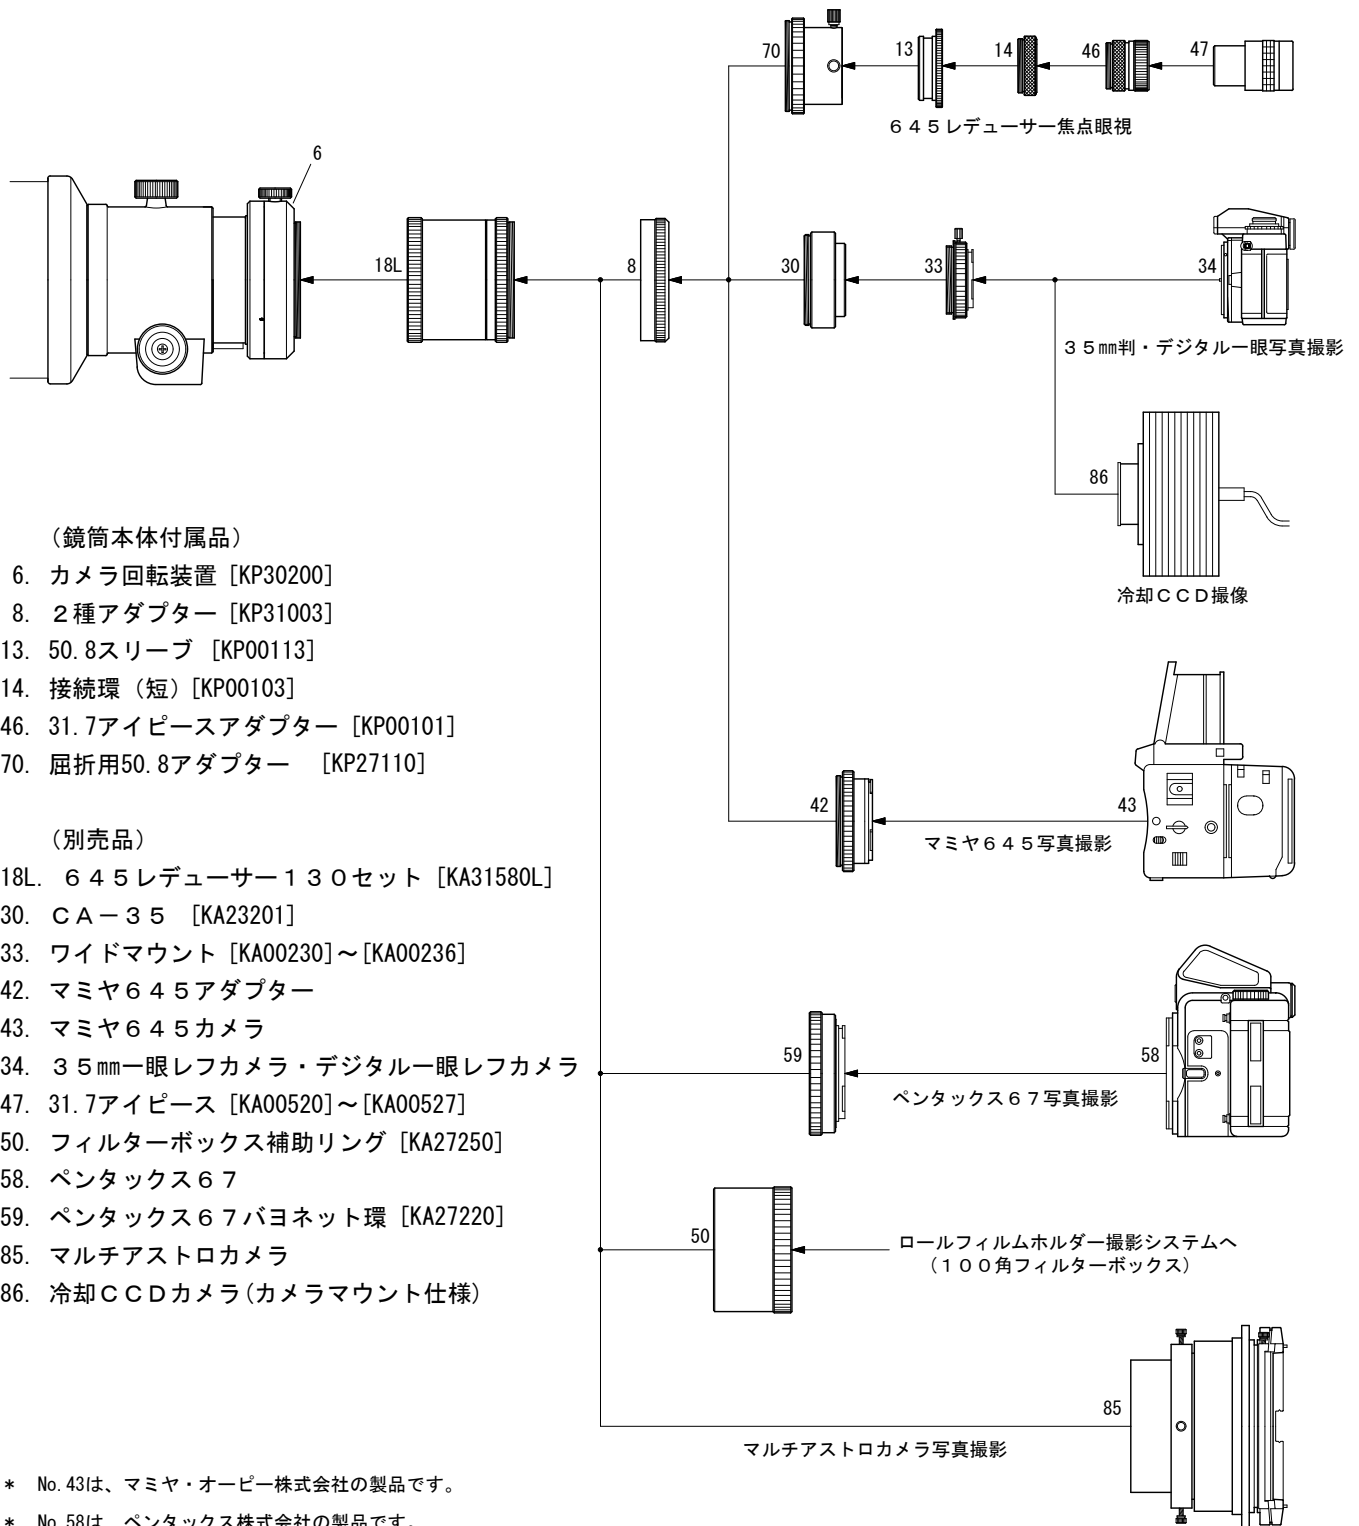

TOA-130F

645レデューサー システム

(鏡筒本体付属品)

- 6. カメラ回転装置 [KP30200]
- 8. 2種アダプター [KP31003]
- 13. 50.8スリーブ [KP00113]
- 14. 接続環(短) [KP00103]
- 46. 31.7アイピースアダプター [KP00101]
- 70. 屈折用50.8アダプター [KP27110]

(別売品)

- 18L. 645レデューサー130セット [KA31580L]
- 30. CA-35 [KA23201]
- 33. ワイドマウント [KA00230]~[KA00236]
- 42. マミヤ645アダプター
- 43. マミヤ645カメラ
- 34. 35mm一眼レフカメラ・デジタル一眼レフカメラ
- 47. 31.7アイピース [KA00520]~[KA00527]
- 50. フィルターボックス補助リング [KA27250]
- 58. ペンタックス67
- 59. ペンタックス67バヨネット環 [KA27220]
- 85. マルチアストロカメラ
- 86. 冷却CCDカメラ(カメラマウント仕様)

- * No. 43は、マミヤ・オーピー株式会社の製品です。
- * No. 58は、ペンタックス株式会社の製品です。
- * No. 85は、有限会社 光 映 舎の製品です。
- * No. 34 35mm一眼レフカメラ・デジタル一眼レフカメラは、機種によって取り付けられない場合があります。
- * No. 58 ペンタックス67・No. 85 マルチアストロカメラなどイメージサークル(φ60mm)以上のフォーマットのカメラでは、イメージサークル外で周辺減光・星像悪化が生じます。