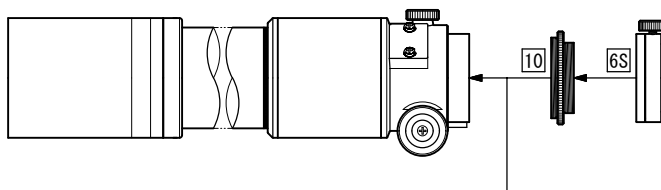

FC-76DP

写真／眼視システムチャート

●鏡筒付属品

6S	カメラ回転装置 S	[KA21200N]
10	接眼アダプター接続環 (SKY90)	[KP35001]
13	50.8スリーブ	[KP00113]
14	アイピースアダプター接続環 (長)	[KP00104]
46	31.7アイピースアダプター	[KP00101]
70	50.8アダプター (FCT-65D)	[KP11110]

●オプション部品