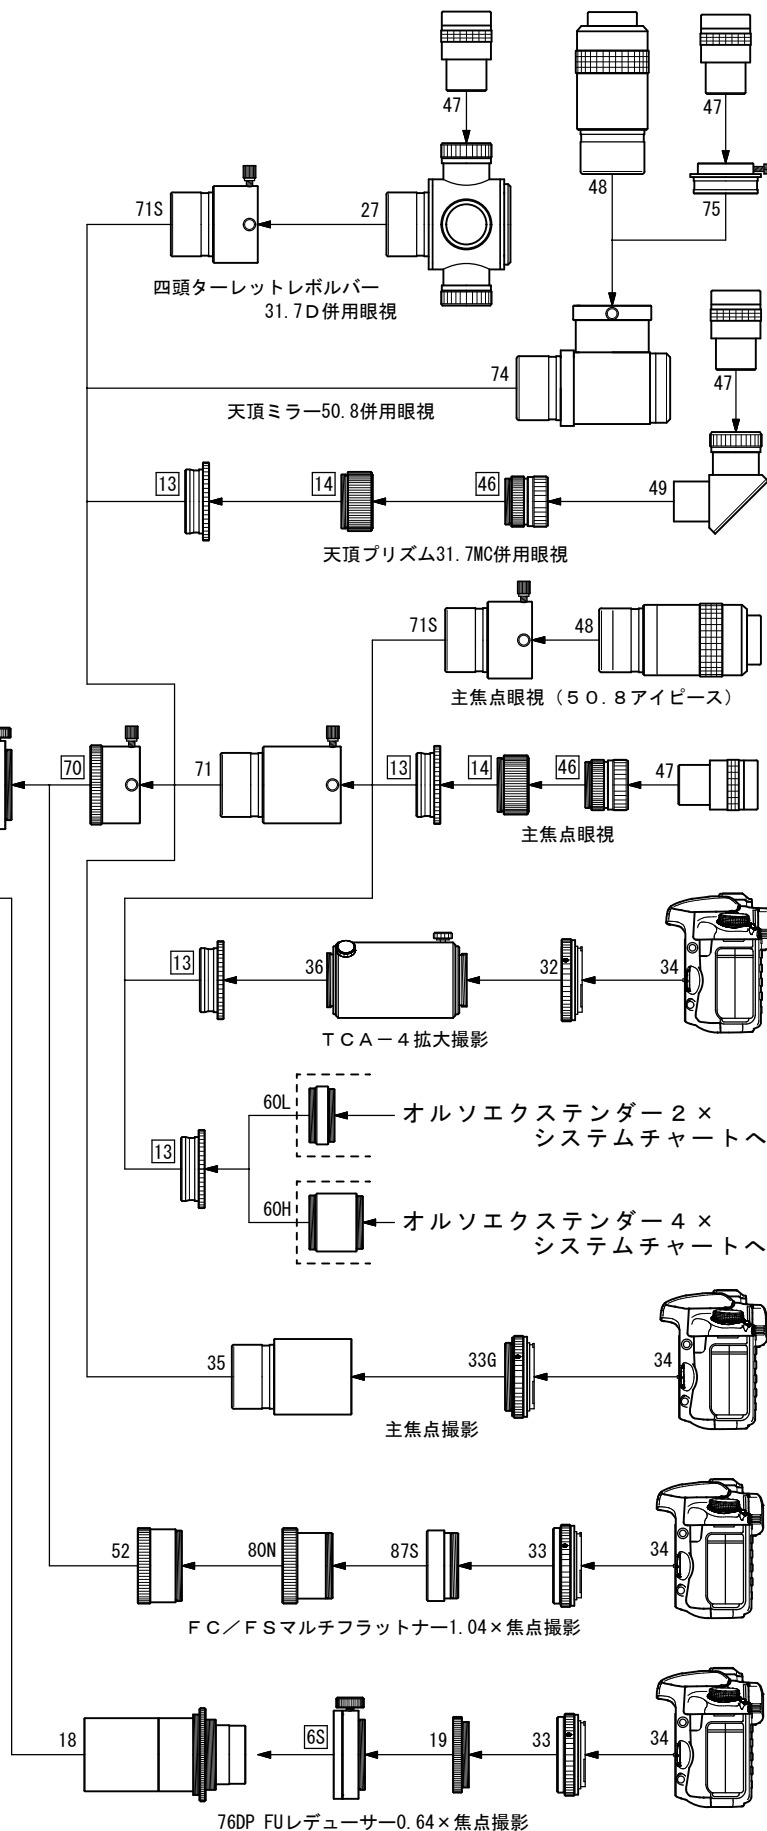

FC-76DP

写真／眼視システムチャート

●鏡筒付属品

6S	カメラ回転装置 S	[KA21200N]
10	接眼アダプター接続環 (SKY90)	[KP35001]
13	50.8スリーブ	[KP00113]
14	アイピースアダプター接続環 (長)	[KP00104]
46	31.7アイピースアダプター	[KP00101]
70	50.8アダプター (FCT-65D)	[KP11110]

●オプション部品

18.	76DP FUレデューサー-0.64×	[KA18580F]
19.	CA-35 (FURD)	
27.	四頭ターレットレボルバー-31.7D	[KA00404]
32.	カメラマウントDX-S (EOS)	[KA01250]
	カメラマウントDX-S (Nikon)	[KA01254]
33.	カメラマウントDX-60W (EOS)	[KA20245]
	カメラマウントDX-60W (Nikon)	[KA20246]
33G.	カメラマウントDX-WR (EOS)	[KA01251]
	カメラマウントDX-WR (Nikon)	[KA01255]
34.	レンズ交換式カメラ (キヤノン-EOS、ニコン)	
35.	CA-35 (50.8)	[KA31201]
36.	TCA-4	[KA00210]
47.	31.7アイピース	
48.	50.8アイピース	
49.	天頂プリズム31.7MC	[KA00547]
52.	M55.9延長筒L30	[KA18006]
60L.	オルソエクステンダー 2×	[KA00830]
60H.	オルソエクステンダー 4×	[KA00831]
71.	50.8延長筒	[KP27112]
71S.	50.8延長筒 S	[KA00105]
74.	天頂ミラー-50.8 (31.7AD付)	[KA00543]
75.	天頂ミラー用31.7AD	[KA00111]
80N.	FC/F Sマルチフラットナー1.04×	[KA00582]
87S.	マルチCAリング76	[KA18203]

* No. 34 レンズ交換式カメラは、一眼レフカメラとミラーレスカメラ+マウントアダプターの総称です。
 * キヤノン EFマウント、ニコン Fマウント以外のカメラの取り付けについては、弊社へお問い合わせください。
 ミラーレスカメラは、マウントアダプターで前記2種類のマウントに変換すれば取り付けられます。
 機種によっては取りつかない場合があります。
 * No. 75 天頂ミラー-31.7ADは、No. 74 天頂ミラーに付属しています。
 * No. 19 CA-35 (FURD)は、No. 18 76DP FUレデューサー-0.64xに付属しています。