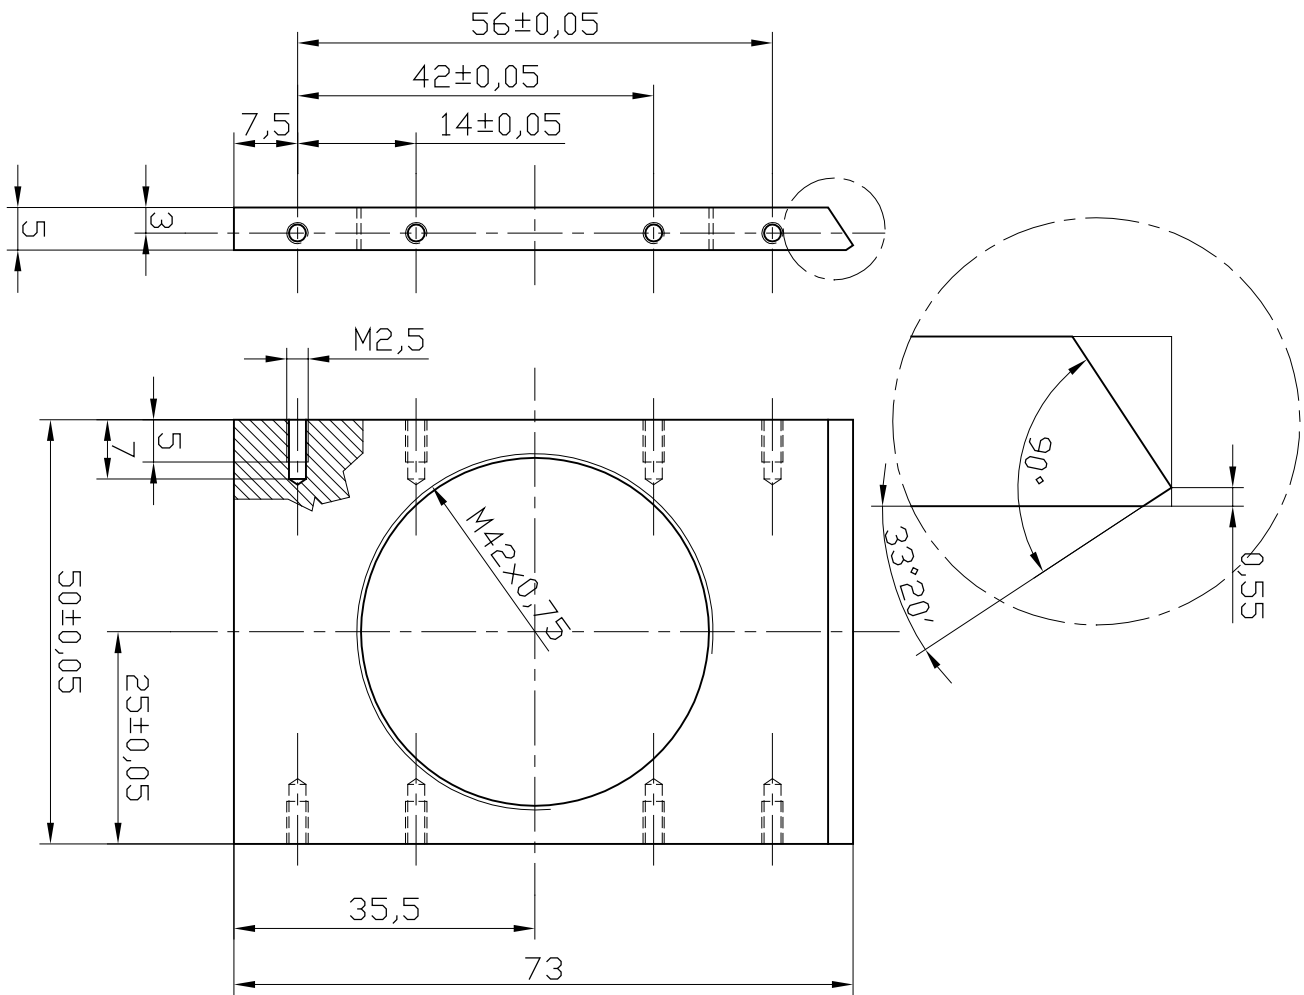

FRONT PLATE1	Material: 6060 Black anodized	2015/01/03
--------------	----------------------------------	------------

BACK PLATE1	Material: 6060 Black anodized	2015/01/03
-------------	----------------------------------	------------