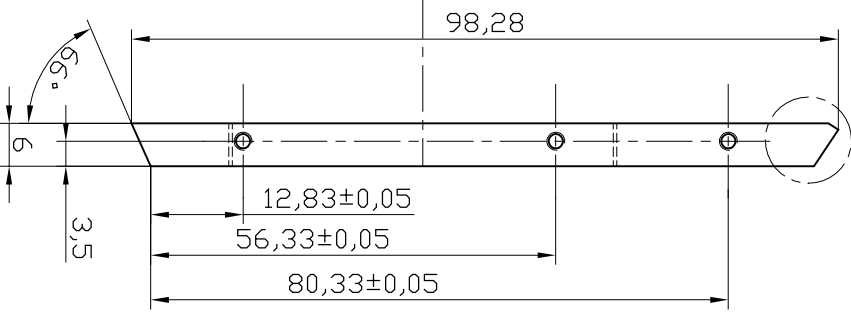

FRONT PLATE2
 Material: 6060
 Black anodized

2015/01/03

BACK PLATE2
 Material: 6060
 Black anodized

2015/01/03