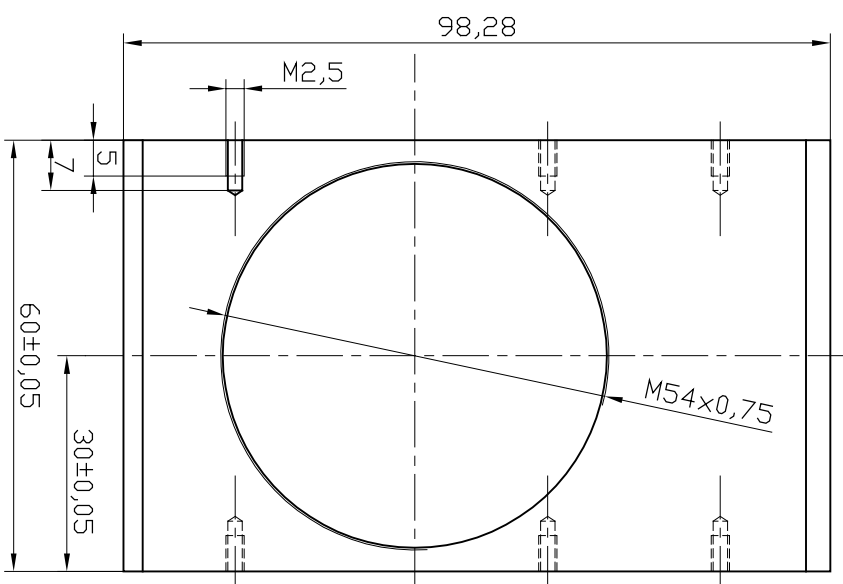

FRONT PLATE2
 Material: 6060
 Black anodized

2015/01/03

BACK PLATE2
 Material: 6060
 Black anodized

2015/01/03