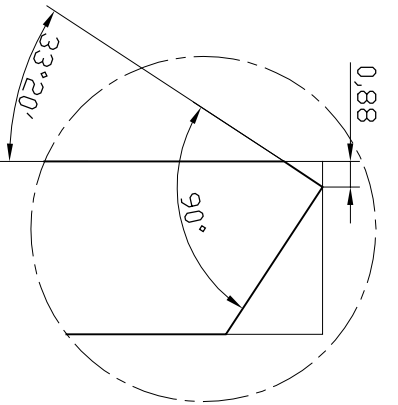

FRONT PLATE2
 Material: 6060
 Black anodized

2015/01/03

BACK PLATE2
 Material: 6060
 Black anodized

2015/01/03